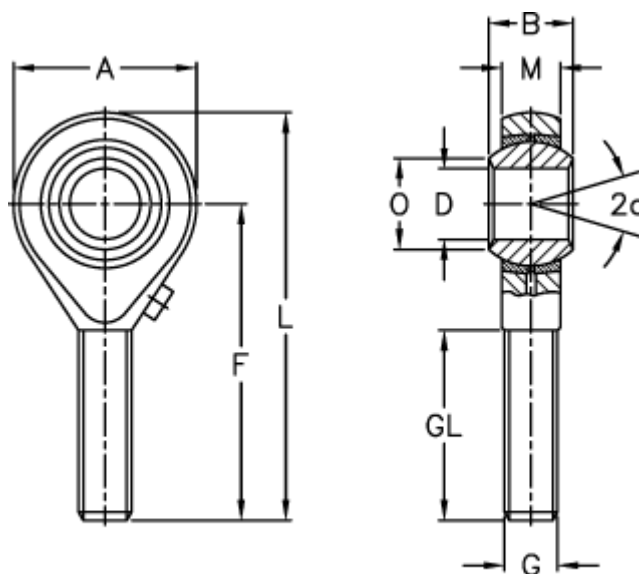

Varenummer: 54300906  
 Beskrivelse: LDK ledhoved POS 6

## Mål

A	= 18	L	= 45
a (grader)	= 13	M	= 6.75
B	= 9	O	= 8.90
D	= 6	Statisk belastning C0 (kN)	= 9.0
Dynamisk belastning C (kN)	= 3.2	Vægt (g)	= 19
F	= 36		
g	= M6		
GL	= 22		